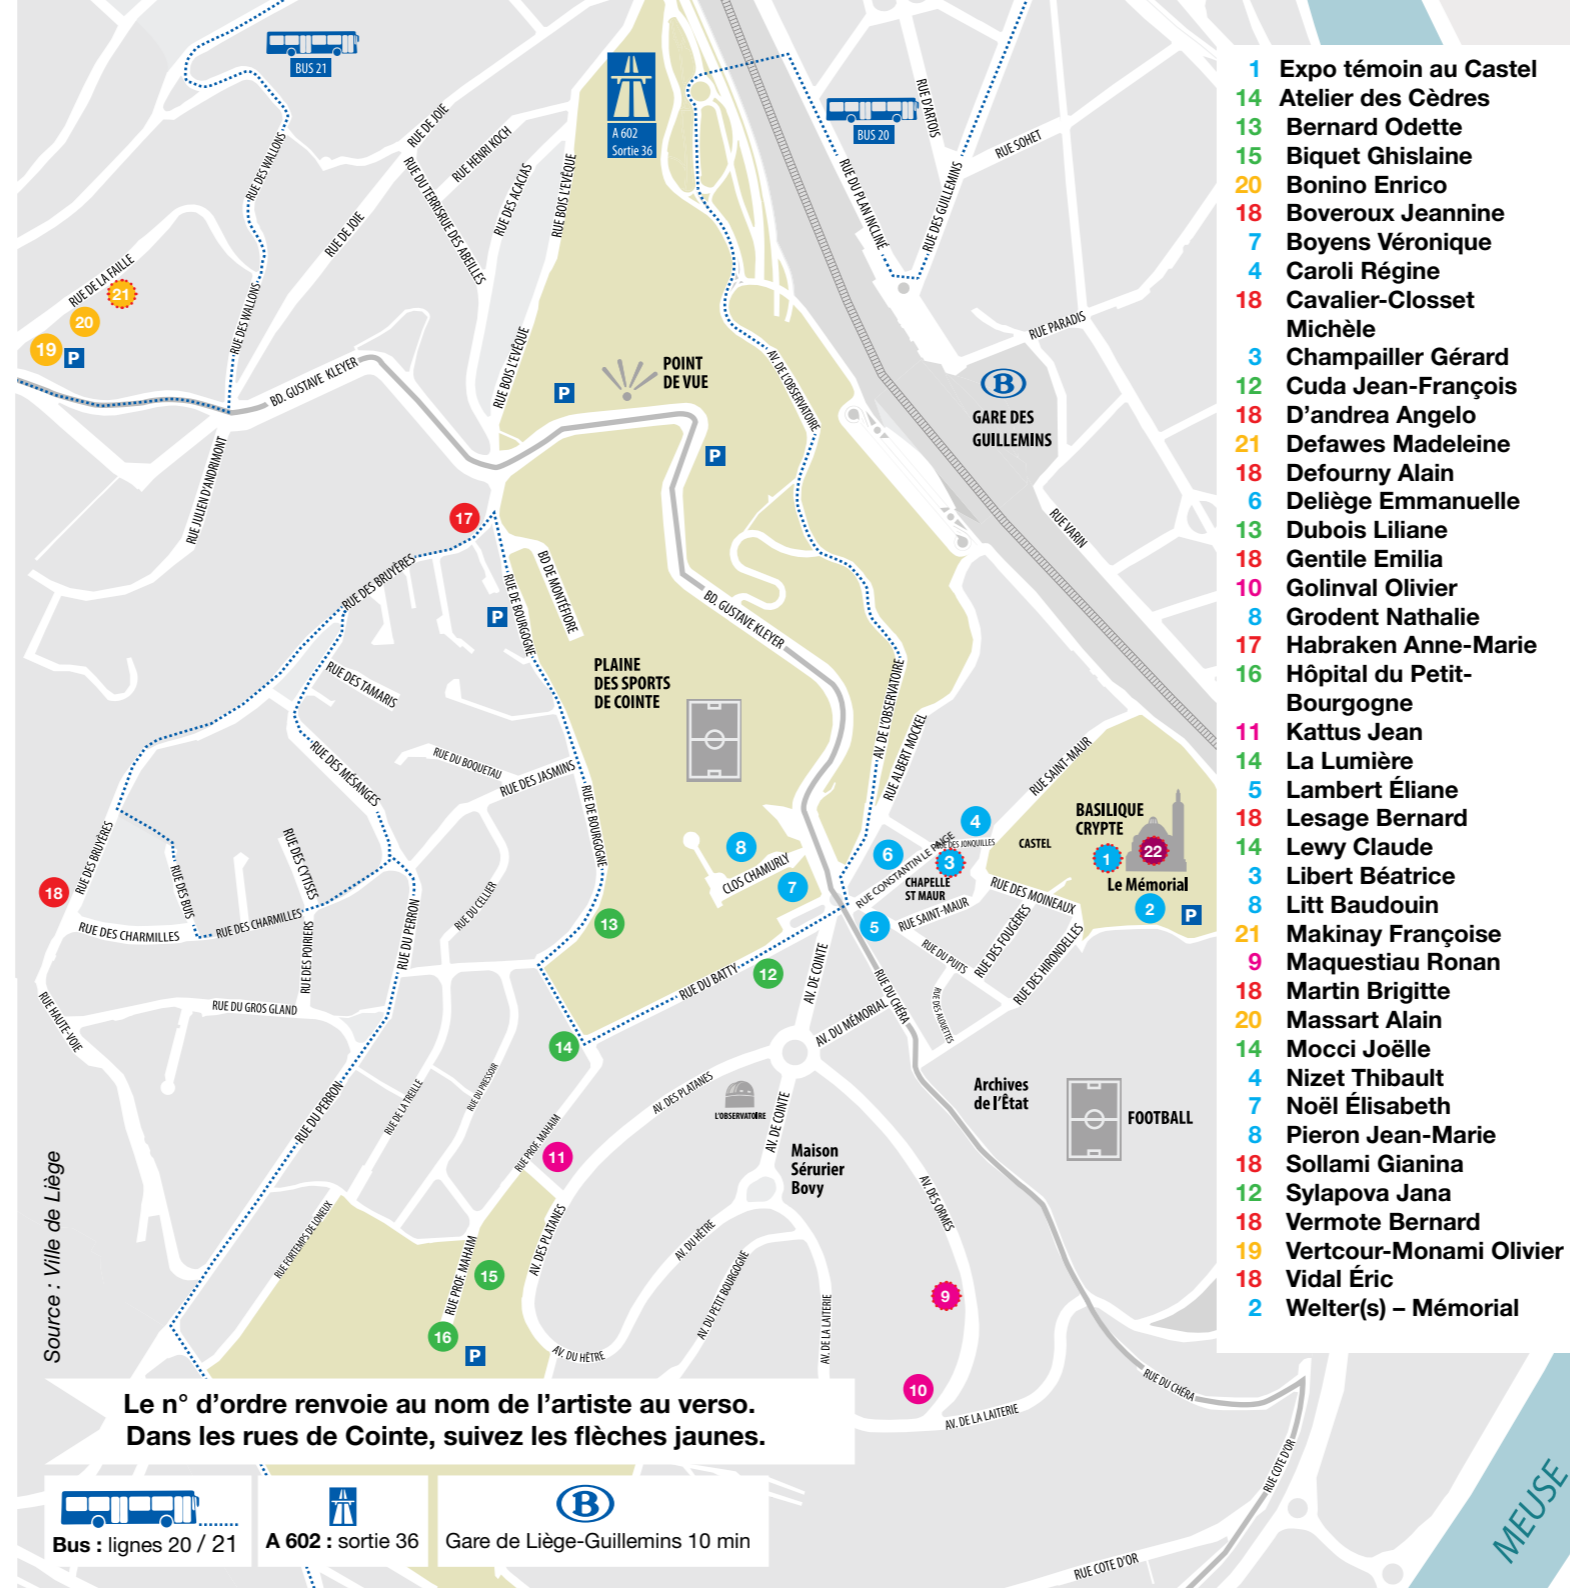

Le n° d'ordre renvoie au nom de l'artiste au verso.
Dans les rues de Cointe, suivez les flèches jaunes.

Bus : lignes 20 / 21

A 602 : sortie 36

Gare de Liège-Guillemins 10 min

- 1 Expo témoin au Castel
- 14 Atelier des Cèdres
- 13 Bernard Odette
- 15 Biquet Ghislaine
- 20 Bonino Enrico
- 18 Boveroux Jeannine
- 7 Boyens Véronique
- 4 Caroli Régine
- 18 Cavalier-Closset Michèle
- 3 Champailier Gérard
- 12 Cuda Jean-François
- 18 D'andrea Angelo
- 21 Defawes Madeleine
- 18 Defourny Alain
- 6 Delière Emmanuelle
- 13 Dubois Liliane
- 18 Gentile Emilia
- 10 Golinval Olivier
- 8 Grodent Nathalie
- 17 Habraken Anne-Marie
- 16 Hôpital du Petit-Bourgogne
- 11 Kattus Jean
- 14 La Lumière
- 5 Lambert Éliane
- 18 Lesage Bernard
- 14 Lewy Claude
- 3 Libert Béatrice
- 8 Litt Baudouin
- 21 Makinay Françoise
- 9 Maquestiau Ronan
- 18 Martin Brigitte
- 20 Massart Alain
- 14 Mocchi Joëlle
- 4 Nizet Thibault
- 7 Noël Élisabeth
- 8 Pieron Jean-Marie
- 18 Sollami Gianina
- 12 Sylapova Jana
- 18 Vermote Bernard
- 19 Vertcour-Monami Olivier
- 18 Vidal Éric
- 2 Welter(s) – Mémorial